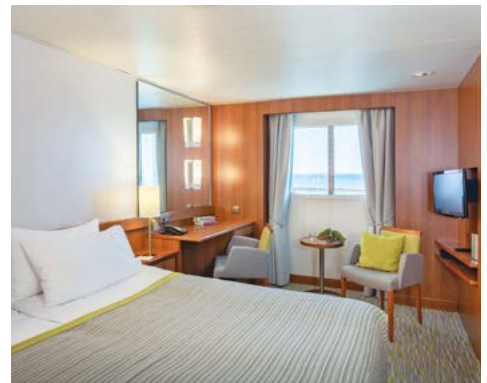

Suite mit Balkon Deck 7

Kabinenbeispiel Deck 6 mit Balkon

Kabinenbeispiel Deck 4 und 5 mit Fenster

Kabinenbeispiel Deck 3 mit Bullaugen

Bei allen Reisen im Reisepreis bereits enthalten:

- Seereise laut Fahrplan an Bord der MS SEAVENTURE in der gebuchten Kabinenkategorie ab/bis Bremerhaven
- Vollpension an Bord mit vier Mahlzeiten täglich
- All Inklusiv-Getränkeauswahl aus einer reichhaltigen Barkarte mit zahlreichen alkoholischen und nicht-alkoholischen Getränken
- Minibar in der Kabine mit Softdrinks und Mineralwasser
- Alle Trinkgelder für die Crew an Bord während Ihrer Seereise mit der MS SEAVENTURE
- GLOBALIS-Kreuzfahrtleitung
- ZODIAC-Ausfahrten begleitet durch das SEAVENTURE-Expeditions-Team
- Interessante Vorträge durch namhafte Lektoren während der Reise zu Themen der Arktis und darüber hinaus mit spannenden Themen unserer Zeit
- GLOBALIS-Corona-Reiseschutz: Reiseabbruch-Versicherung bei epidemischen oder pandemischen Erkrankungen wie COVID-19, Reise-Assistance, Reise-Auslandskrankenversicherung, Kranken-Rücktransport In- und Ausland
- CO2- Kompensation der Seereise

Nicht im Reisepreis eingeschlossen:

- Anreise nach Bremerhaven und zurück
- An Bord buchbare Landausflüge (nach Verfügbarkeit)

Gepflegte Baderäume in allen Kabinen