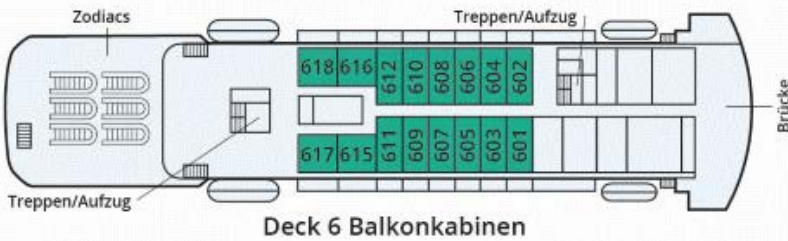

Suite mit Balkon Deck 7

Kabinenbeispiel Deck 6 mit Balkon

Kabinenbeispiel Deck 4 und 5 mit Fenster

Kabinenbeispiel Deck 3 mit Bullaugen

Bei allen Reisen im Reisepreis bereits enthalten:

- Seereise laut Fahrplan an Bord der MS SEAVENTURE in der gebuchten Kabinenkategorie ab/bis Bremerhaven
- Vollpension an Bord mit vier Mahlzeiten täglich
- All Inklusiv-Getränkeauswahl aus einer reichhaltigen Barkarte mit zahlreichen alkoholischen und nicht-alkoholischen Getränken
- Minibar in der Kabine mit Softdrinks und Mineralwasser
- Alle Trinkgelder für die Crew an Bord während Ihrer Seereise mit der MS SEAVENTURE
- GLOBALIS-Kreuzfahrtleitung
- ZODIAC-Ausfahrten begleitet durch das SEAVENTURE-Expeditions-Team
- Interessante Vorträge durch namhafte Lektoren während der Reise zu Themen der Arktis und darüber hinaus mit spannenden Themen unserer Zeit
- GLOBALIS-Corona-Reiseschutz: Reiseabbruch-Versicherung bei epidemischen oder pandemischen Erkrankungen wie COVID-19, Reise-Assistance, Reise-Auslandskrankenversicherung, Kranken-Rücktransport In- und Ausland
- CO2- Kompensation der Seereise

Nicht im Reisepreis eingeschlossen:

- Anreise nach Bremerhaven und zurück
- An Bord buchbare Landausflüge (nach Verfügbarkeit)

Gepflegte Baderäume in allen Kabinen