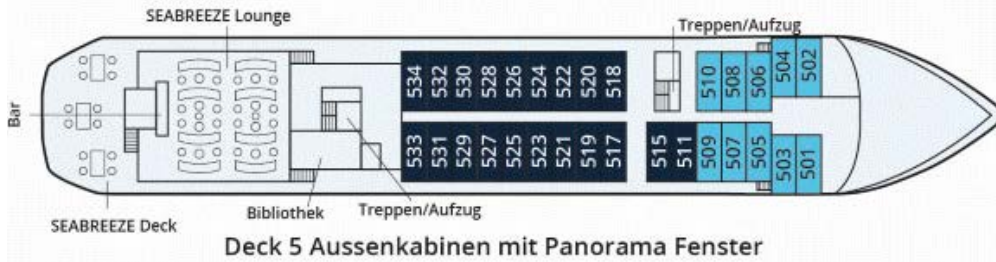

Suite mit Balkon Deck 7

Kabinenbeispiel Deck 6 mit Balkon

Kabinenbeispiel Deck 4 und 5 mit Fenster

Kabinenbeispiel Deck 3 mit Bullaugen

Bei allen Reisen im Reisepreis bereits enthalten:

- Seereise laut Fahrplan an Bord der MS SEAVENTURE in der gebuchten Kabinenkategorie ab/bis Bremerhaven
- Vollpension an Bord mit vier Mahlzeiten täglich
- All Inklusiv-Getränkeauswahl aus einer reichhaltigen Barkarte mit zahlreichen alkoholischen und nicht-alkoholischen Getränken
- Minibar in der Kabine mit Softdrinks und Mineralwasser
- Alle Trinkgelder für die Crew an Bord während Ihrer Seereise mit der MS SEAVENTURE
- GLOBALIS-Kreuzfahrtleitung
- ZODIAC-Ausfahrten begleitet durch das SEAVENTURE-Expeditions-Team
- Interessante Vorträge durch namhafte Lektoren während der Reise zu Themen der Arktis und darüber hinaus mit spannenden Themen unserer Zeit
- GLOBALIS-Corona-Reiseschutz: Reiseabbruch-Versicherung bei epidemischen oder pandemischen Erkrankungen wie COVID-19, Reise-Assistance, Reise-Auslandskrankenversicherung, Kranken-Rücktransport In- und Ausland
- CO2- Kompensation der Seereise

Nicht im Reisepreis eingeschlossen:

- Anreise nach Bremerhaven und zurück
- An Bord buchbare Landausflüge (nach Verfügbarkeit)

Gepflegte Baderäume in allen Kabinen