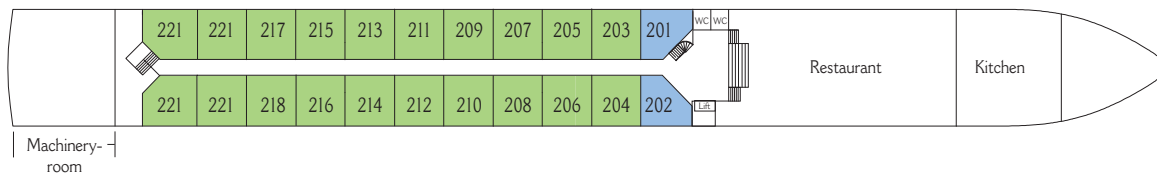

Esprit

- E Entrance / Eingang
- S Souvenirshop / Souvenirshop
- R Reception desk / Rezeption
- Double cabin / Zweibettkabine
- Suite / Suite
- Mini-Suite / Mini-Suite
- Master-Suite / Master-Suite

DIAMONDDECK

RUBYDECK

SMARAGDDECK

MS ESPRIT