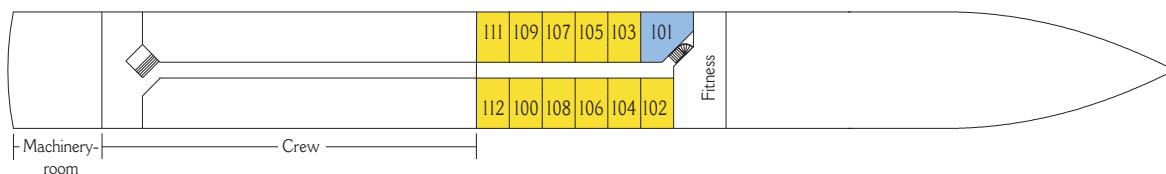

SMARAGDDECK